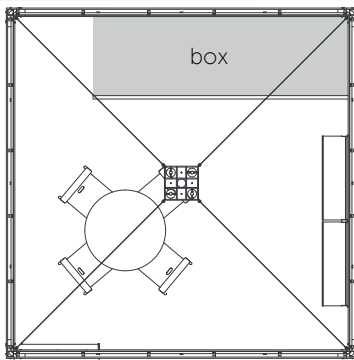

Gazebo
CUBE
4x4 (16 m²)

International Marrakech
AirShow
27/30 Avril 2016 | 5^{ème} Édition
Salon International de l'Aéronautique et du Spatial

STRUCTURE

Gazebo 4x4 mètres en métal
couleur blanc H 3 mètres avec
éclairage
Couverture en PVC

FOURNITURES

- 4 chaises
- 1 table ronde
- 1 mur avec 4 étagères

SYSTEME ELECTRIQUE

Rail électrique avec lumières

OPTION

Mur avec graphique 300x250 cm