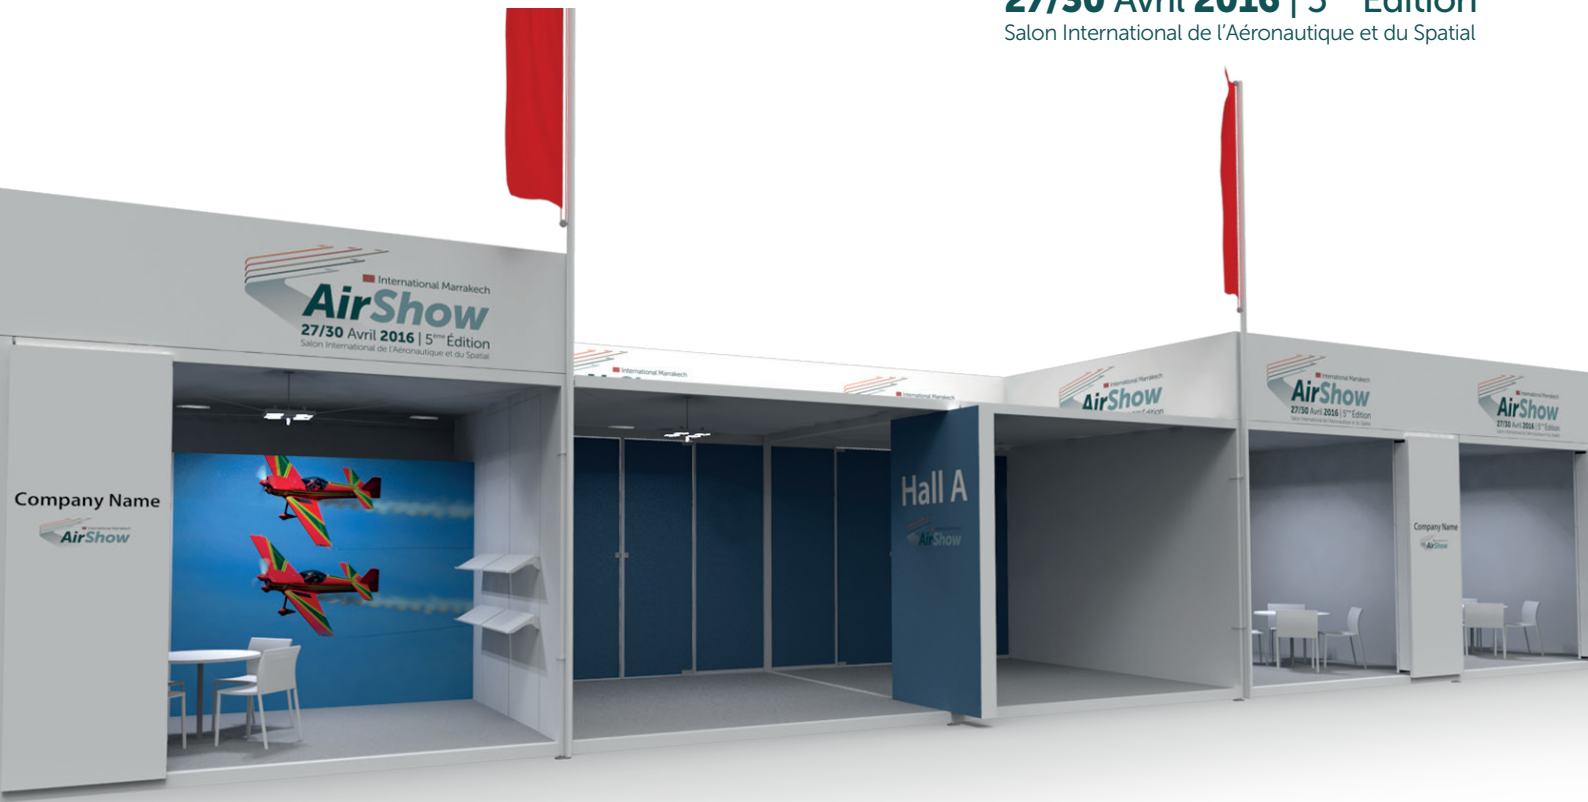

Gazebo
CUBE
4x4 (16 m²)

International Marrakech
AirShow
27/30 Avril 2016 | 5^{ème} Édition
Salon International de l'Aéronautique et du Spatial

STRUCTURE

Gazebo 4x4 mètres en métal
couleur blanc H 3 mètres avec
éclairage
Couverture en PVC

FOURNITURES

- 4 chaises
- 1 table ronde
- 1 mur avec 4 étagères

SYSTEME ELECTRIQUE

Rail électrique avec lumières

OPTION

Mur avec graphique 300x250 cm