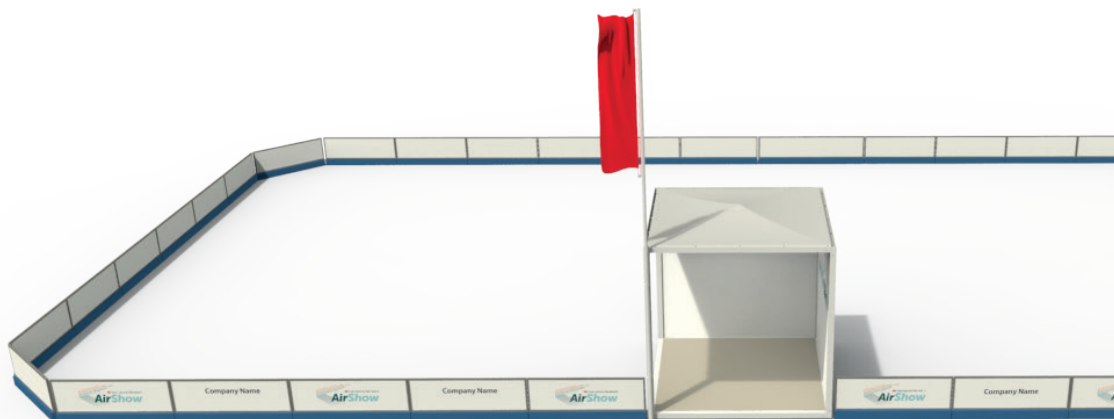

BARRIERE et STRUCTURE D'ACCUEIL

3x3 (9 m²) et 6x3 (18 m²)

3x3 (9 m²)

BARRIERE

Barrières de délimitation avec la possibilité de personnalisation

STRUCTURE D'ACCUEIL

Gazebo 3x3 mètres en métal couleur blanc H 3 mètres avec éclairage
Couverture en PVC

6x3 (18 m²)

BARRIERE

Barrières de délimitation avec la possibilité de personnalisation

STRUCTURE D'ACCUEIL

Gazebo 6x3 mètres en métal couleur blanc H 3 mètres avec éclairage
Couverture en PVC

FACULTATIF

Dotation meuble composé par table, chaises, étagère, portemanteau et corbeille